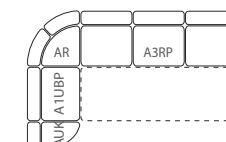

A3R P/L  
trojpolohka rozkládací k rohu  
š 190 x h 95 x v 107

AR  
rohový modul  
š 95 x h 95 x v 107

A1UBP  
jednopolohka úložná bez područek  
š 60 x h 95 x v 107

A2UBP  
dvojpolohka úložná bez područek  
š 120 x h 95 x v 107

A3UBP  
trojpolohka úložná bez područek  
š 180 x h 95 x v 107

AT  
taburet s úložným prostorem  
š 46 x h 46 x v 42

ARX P/L  
relaxační přístavek  
š 75 x h 170 x v 107

AUK P/L  
ukončení  
š 60 x h 95 x v 107

celkový rozměr 215 x 285  
lůžko po rozložení 116 x 215

celkový rozměr 170 x 285

- úložné
- k rohu
- rozkládací