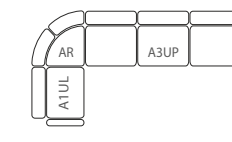

A3R P/L  
trojpolohka rozkládací k rohu  
š 190 x h 95 x v 107

AR  
rohový modul  
š 95 x h 95 x v 107

A1UBP  
jednopolohka úložná bez područek  
š 60 x h 95 x v 107

A2UBP  
dvojpolohka úložná bez područek  
š 120 x h 95 x v 107

A3UBP  
trojpolohka úložná bez područek  
š 180 x h 95 x v 107

AT  
taburet s úložným prostorem  
š 46 x h 46 x v 42

ARX P/L  
relaxační přístavek  
š 75 x h 170 x v 107

AUK P/L  
ukončení  
š 60 x h 95 x v 107

celkový rozměr 215 x 285  
lůžko po rozložení 116 x 215

celkový rozměr 170 x 285

- úložné
- k rohu
- rozkládací