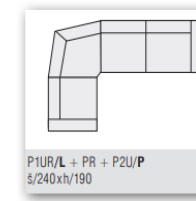

P 2U L/P
dvoj Pohovka
úložná k rohu
š 129 x h 95 x v 112

P 3U L/P
troj Pohovka
úložná k rohu
š 184 x h 95 x v 112

P 3R L/P
troj Pohovka
rozkládací k rohu
š 184 x h 95 x v 112
lůžko 154 x 200

P R
rohový modul
š 110 x h 110 x v 112

P 1UPB
jedn Pohovka úložná
bez područek
š 58 x h 95 x v 112

P 2UPB
dvoj Pohovka úložná
bez područek
š 110 x h 95 x v 112

P 3UPB
troj Pohovka úložná
bez područek
š 165 x h 95 x v 112

P RX L/P
relaxační přístavek
š 75 x h 170 x v 112

P 1UR/L + PR + P 2U/P
š 240 x h 190

š 293 x h 239 cm
lůžko 155 x 200 cm

- úložné
- k rohu
- rozkládací