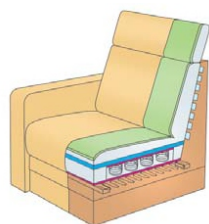

FAGUS®
založeno v ČR 1992

www.fagus-nabytek.cz

PAVLA

SEDAČÍ SOUPRAVA

Moderní celočalouněná sedací souprava s polohovatelnými opěrkami hlavy. Konstrukce je vyrobena z bukového a smrkového dřeva a dřevotřískových desek. Sedák tvoří vlnité pružiny a polyuretanová pěna. Opěrák je tvořen pružnými popruhy, polyuretanovou pěnou a polohovatelnou opěrkou hlavy. Opěrka má více poloh, které lze jednoduše měnit. Sami si tak nastavíte nejpohodlnější sklon. Snadné rozkládání zaručuje rozkládací systém značky Sünkel. Pohovka je určena na příležitostné spaní.

- potahová látka
- rouno
- polyuretanová pěna
- PPÚ (drcený molitan)
- filc
- gumové popruhy
- vlnité pružiny
- tlačné pružiny

výška sedu	46 cm
výška se sklop. opěrkami hlavy	93 cm
hloubka sedu	54 cm
šířka područky	19 cm

P 1
křeslo
š 95 x h 95 x v 112

P 2U
dvoj Pohovka úložná
š 148 x h 95 x v 112

P 3U
pohovka úložná
š 203 x h 95 x v 112

P 3R
pohovka rozkládací
š 203 x h 95 x v 112
lůžko 154 x 200

P 1U L/P
jedn Pohovka
úložná k rohu
š 77 x h 95 x v 112

P 1UR/L + PR + P 2U/P
š 240 x h 190

š 293 x h 239 cm
lůžko 155 x 200 cm

- úložné
- k rohu
- rozkládací