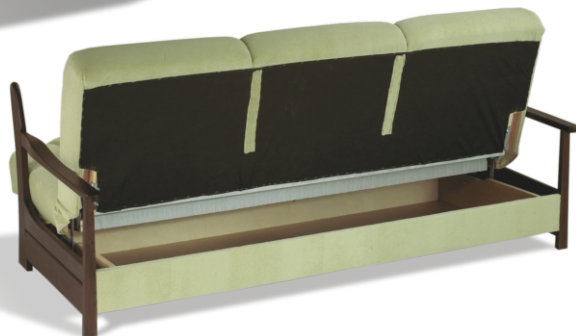

FAGUS®
založeno v ČR 1992

www.fagus-nabytek.cz

IVETA

SEDACÍ SOUPRAVA

Elegantní sedací souprava s kombinací čalounění a masivního dřeva. Vyšší opěrná část je zárukou pohodlného odpočinku. Velkou výhodou pohovky je snadné rozkládání systémem klik-klak pro možnost příležitostného spaní. Pod lůžkem pohovky je zároveň úložný prostor o rozměrech 176 × 74 × 20 cm. Sedák pohovky i křesla je tvořen pružinovou kostrou a polyuretanovou pěnou. Pružnost sedáku a opěráku křesla podporují dřevěné lamely vsazené do krásného prvku z ohýbaného dřeva.

křeslo

pohovka

- potahová látka
- rouno
- polyuretanová pěna
- filc
- lamely
- vlnité pružiny
- tlačné pružiny

výška sedu	43 cm
hloubka sedu křesla	52 cm
hloubka sedu pohovky	58 cm
výška sed. soupr.	100 cm

I1
křeslo
š 71 x h 92 x v 100

I2PEV
dvoj-pohovka pevná
š 130 x h 92 x v 100

I3R
troj-pohovka rozkládací
š 202 x h 97 x v 100
lůžko 195 x 134

■ úložné ■ rozkládací