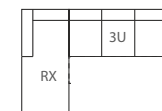

DRX-L/P
relaxační přístavek s úložným prostorem
š 86 x h 170 x v 90

DTM
taburet malý s úlož. prostorem
š 65 x h 65 x v 42

DO
opěrka hlavy
16 x 52

celkový rozměr
170 x 242
lůžko po rozložení
206 x 140

celkový rozměr
170 x 304