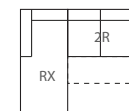

D1PEV-L/P
křeslo k rohu
š 85 x h 96 x v 90

D2R
dvoj Pohovka rozkládací
š 174 x h 96 x v 90

D2R-L/P
dvoj Pohovka rozkládací k rohu
š 156 x h 96 x v 90

D3U
troj Pohovka úložná
š 235 x h 96 x v 90

D3U-L/P
troj Pohovka úložná k rohu
š 217 x h 96 x v 90

DRX-L/P
relaxační přístavek s úložným prostorem
š 86 x h 170 x v 90

DTM
taburet malý s úlož. prostorem
š 65 x h 65 x v 42

DO
opěrka hlavy
16 x 52

celkový rozměr
170 x 242
lůžko po rozložení
206 x 140

celkový rozměr
170 x 304