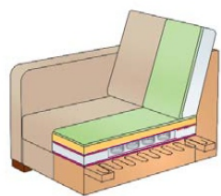

DENISA

SEDAČÍ SOUPRAVA

Moderní celočalouněná souprava, určená pro **každodenní spaní**. Možnost přibojednání **vysouvací zásuvky** a **dobíječky USB**. Na sedácích jsou použity vlnité pružiny a studené polyuretanové pěny. Kostry jsou vyrobeny z masivního smrkového a bukového dřeva, překližky a LTD. Nohy sedací soupravy jsou kovové. Souprava Denisa je dodávána po jednotlivých dílech.

-  potahová látka
-  rouno
-  molitan
-  polyuretanová pěna
-  filc
-  vlnité pružiny
-  tlačné pružiny

výška sedu	42 cm
hloubka sedu	57 cm
výška sed. soupr.	90 cm
výška nožek	5 cm

D1
křeslo pevné
š 85 x h 96 x v 90

D1PEV-L/P
křeslo k rohu
š 85 x h 96 x v 90

D2R
dvoj Pohovka rozkládací
š 174 x h 96 x v 90

D2R-L/P
dvoj Pohovka rozkládací k rohu
š 156 x h 96 x v 90

D3U
troj Pohovka úložná
š 235 x h 96 x v 90

D3U-L/P
troj Pohovka úložná k rohu
š 217 x h 96 x v 90

DRX-L/P
relaxační přístavek s úložným prostorem
š 86 x h 170 x v 90

DTM
taburet malý s úlož. prostorem
š 65 x h 65 x v 42

DO
opěrka hlavy
16 x 52

celkový rozměr
170 x 242
lůžko po rozložení
206 x 140

celkový rozměr
170 x 304