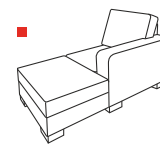

-  potahová látka
-  rouno
-  molitan
-  polyuretanová pěna
-  filc
-  vlnité pružiny
-  tlačné pružiny

výška sedu	42 cm
hloubka sedu	57 cm
výška sed. soupr.	90 cm
výška nožek	5 cm

D1
křeslo pevné
š 85 x h 96 x v 90

D1PEV-L/P
křeslo k rohu
š 85 x h 96 x v 90

D2R
dvoj Pohovka rozkládací
š 174 x h 96 x v 90

D2R-L/P
dvoj Pohovka rozkládací k rohu
š 156 x h 96 x v 90

D3U
troj Pohovka úložná
š 235 x h 96 x v 90

D3U-L/P
troj Pohovka úložná k rohu
š 217 x h 96 x v 90

DRX-L/P
relaxační přístavek s úložným prostorem
š 86 x h 170 x v 90

DTM
taburet malý s úlož. prostorem
š 65 x h 65 x v 42

DO
opěrka hlavy
16 x 52

celkový rozměr
170 x 242
lůžko po rozložení
206 x 140

celkový rozměr
170 x 304