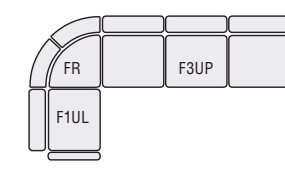

F1UL křeslo ušák
š/89 x h/95 x v/107

F1POL křeslo polohovací
š/89 x h/95 x v/107

F2U dvojpohovka úložná
š/150 x h/95 x v/107

F3U trojpohovka úložná
š/205 x h/95 x v/107

F3R trojpohovka rozkládací
š/205 x h/95 x v/107
lůžko 155 x 190

F1U P/L jednopohovka k rohu
úložná
š/75 x h/95 x v/107

F2U P/L dvojpohovka k rohu
úložná
š/135 x h/95 x v/107

F3U P/L trojpohovka k rohu
úložná
š/190 x h/95 x v/107

F3R P/L trojpohovka k rohu
rozkládací
š/190 x h/95 x v/107

FR rohový modul
š/95 x h/95 x v/107

F1UBP jednopohovka
úložná bez područek
š/60 x h/95 x v/107

F2UBP dvojpohovka
úložná bez područek
š/120 x h/95 x v/107

F3UBP trojpohovka
úložná bez područek
š/185 x h/95 x v/107

FUK P/L ukončení
š/60 x h/95 x v/107

FRX P/L přístavek relaxační
š/75 x h/170 x v/107

celkový rozměr š/285 x h/215 x v/107
lůžko po rozložení 116 x 215

celkový rozměr š/285 x h/170 x v/107

FT taburet
s úložným prostorem
š/46 x h/46 x v/42