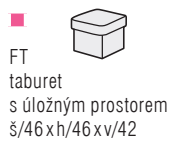

FR rohový modul
š/95 x h/95 x v/107

F1UBP jednopohovka
úložná bez područek
š/60 x h/95 x v/107

F2UBP dvojpohovka
úložná bez područek
š/120 x h/95 x v/107

F3UBP trojpohovka
úložná bez područek
š/185 x h/95 x v/107

FUK P/L ukončení
š/60 x h/95 x v/107

FRX P/L přístavek relaxační
š/75 x h/170 x v/107

celkový rozměr š/285 x h/215 x v/107
lůžko po rozložení 116 x 215

celkový rozměr š/285 x h/170 x v/107

FT taburet
s úložným prostorem
š/46 x h/46 x v/42