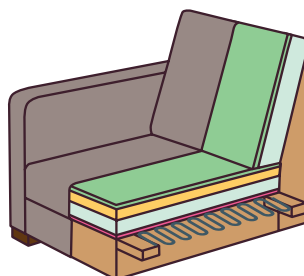

FAGUS®
založeno v ČR 1992

4 roky záruka
na kostru sedačky
FAGUS

SANDRA

SEDACÍ SOUPRAVA

Moderní celočalouněná souprava s vysokou variabilitou jednotlivých sestav. Na sedácích jsou použity vlnité pružiny a studené polyuretanové pěny. Kostry jsou vyrobeny z masivního smrkového a bukového dřeva, překližky a LTD. Nohy sedací soupravy jsou z bukového dřeva, mořeny na požadovaný odstín a dokončeny polyuretanovými laky. V nabídce jsou i kovové nohy. Sandra je dodávána po jednotlivých dílech, balená do kartonů a bublinkových folií. Lůžko, které vznikne po rozložení je určeno pro příležitostné spaní.

- potahová látka
- rouno
- studená pěna
- polyuretanová pěna
- filc
- vlnité pružiny

výška sedu 45 cm
výška soupravy 93 cm
hloubka sedu 57 cm
výška nožek 10 cm
šířka područek 15 cm

					
S1 křeslo pevné š/90xh/96xv/93	S1PEV – P/L křeslo pevné k rohu š/81xh/96xv/93	S2U / L2UPEV dvojpohovka s úložným prostorem š/163xh/96xv/93	S2U / L2UPEV – P/L dvojpohovka k rohu s úložným prostorem š/148xh/96xv/93		
					
S2R – P/L dvojpohovka k rohu rozkládací š/148xh/96xv/93	S3U / L3UPEV trojpohovka s úložným prostorem š/226xh/96xv/93	S3U / L3UPEV – P/L trojpohovka k rohu s úložným prostorem š/211xh/96xv/93	S3R trojpohovka rozkládací š/226xh/96xv/93 lůžko 140 x 196	S3R – P/L trojpohovka k rohu rozkládací š/211xh/96xv/93	
					
SR roh š/96xh/96xv/93	SRX – P/L relaxační přístavek s úložným prostorem š/81xh/170xv/93	SPŘUP – P/L přístavek s úložným prostorem š/115xh/96xv/93	STM taburet malý úložný š/65xh/65xv/45	STV taburet velký úložný š/80xh/96xv/45	SO opěrka hlavy 16x52

SPŘUP/L + SR + S2R/P
š/244xh/211xv/93
lůžko 140 x 206

SRX/L + S2R/P
š/229xh/170xv/93
lůžko 140 x 206

SPŘUP/L + SR + S3R/P
š/307xh/211xv/93
lůžko 140 x 270

S1PEV/L + SR + S2R/P
š/244xh/177xv/93
lůžko 140 x 206