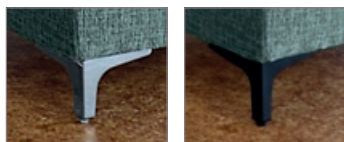

FAGUS®
založeno v ČR 1992

4 roky záruka
na kostru sedačky
FAGUS

SANDRA

SEDACÍ SOUPRAVA

Moderní celočalouněná souprava s vysokou variabilitou jednotlivých sestav. Na sedácích jsou použity vlnité pružiny a studené polyuretanové pěny. Kostry jsou vyrobeny z masivního smrkového a bukového dřeva, překližky a LTD. Nohy sedací soupravy jsou z bukového dřeva, mořeny na požadovaný odstín a dokončeny polyuretanovými laky. V nabídce jsou i kovové nohy. Sandra je dodávána po jednotlivých dílech, balená do kartonů a bublinkových folií. Lůžko, které vznikne po rozložení je určeno pro příležitostné spaní.

- potahová látka
- rouno
- studená pěna
- polyuretanová pěna
- filc
- vlnité pružiny

výška sedu 45 cm
výška soupravy 93 cm
hloubka sedu 57 cm
výška nožek 10 cm
šířka područek 15 cm

					
S1 křeslo pevné š/90xh/96xv/93	S1PEV – P/L křeslo pevné k rohu š/81xh/96xv/93	S2U / L2UPEV dvojpohovka s úložným prostorem š/163xh/96xv/93	S2U / L2UPEV – P/L dvojpohovka k rohu s úložným prostorem š/148xh/96xv/93		
					
S2R – P/L dvojpohovka k rohu rozkládací š/148xh/96xv/93	S3U / L3UPEV trojpohovka s úložným prostorem š/226xh/96xv/93	S3U / L3UPEV – P/L trojpohovka k rohu s úložným prostorem š/211xh/96xv/93	S3R trojpohovka rozkládací š/226xh/96xv/93 lůžko 140 x 196	S3R – P/L trojpohovka k rohu rozkládací š/211xh/96xv/93	
					
SR roh š/96xh/96xv/93	SRX – P/L relaxační přístavek s úložným prostorem š/81xh/170xv/93	SPŘUP – P/L přístavek s úložným prostorem š/115xh/96xv/93	STM taburet malý úložný š/65xh/65xv/45	STV taburet velký úložný š/80xh/96xv/45	SO opěrka hlavy 16x52