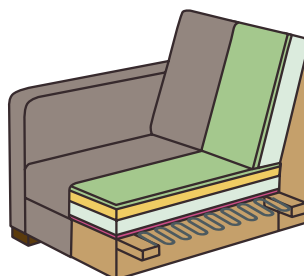

FAGUS®
založeno v ČR 1992

4 roky záruka
na kostru sedačky
FAGUS

SANDRA

SEDACÍ SOUPRAVA

Moderní celočalouněná souprava s vysokou variabilitou jednotlivých sestav. Na sedácích jsou použity vlnité pružiny a studené polyuretanové pěny. Kostry jsou vyrobeny z masivního smrkového a bukového dřeva, překližky a LTD. Nohy sedací soupravy jsou z bukového dřeva, mořeny na požadovaný odstín a dokončeny polyuretanovými laky. V nabídce jsou i kovové nohy. Sandra je dodávána po jednotlivých dílech, balená do kartonů a bublinkových folií. Lůžko, které vznikne po rozložení je určeno pro příležitostné spaní.

- potahová látka
- rouno
- studená pěna
- polyuretanová pěna
- filc
- vlnité pružiny

výška sedu 45 cm
výška soupravy 93 cm
hloubka sedu 57 cm
výška nožek 10 cm
šířka područek 15 cm

S1
křeslo pevné
š/90 x h/96 x v/93

S1PEV – P/L
křeslo pevné
k rohu
š/81 x h/96 x v/93

S2U / L2UPEV
dvojpohovka
s úložným prostorem
š/163 x h/96 x v/93

S2U / L2UPEV – P/L
dvojpohovka k rohu
s úložným prostorem
š/148 x h/96 x v/93

S2R – P/L
dvojpohovka k rohu
rozkládací
š/148 x h/96 x v/93

S3U / L3UPEV
trojpohovka
s úložným prostorem
š/226 x h/96 x v/93

S3U / L3UPEV – P/L
trojpohovka k rohu
s úložným prostorem
š/211 x h/96 x v/93

S3R – P/L
trojpohovka rozkládací
š/226 x h/96 x v/93
lůžko 140 x 196

S3R – P/L
trojpohovka k rohu
rozkládací
š/211 x h/96 x v/93

SR
roh
š/96 x h/96 x v/93

SRX – P/L
relaxační přístavek
s úložným prostorem
š/81 x h/170 x v/93

SPŘUP – P/L
přístavek
s úložným prostorem
š/115 x h/96 x v/93

STM
taburet malý
úložný
š/65 x h/65 x v/45

STV
taburet velký
úložný
š/80 x h/96 x v/45

SO
opěrka
hlavy
16 x 52

SPŘUP/L + SR + S2R/P
š/244 x h/211 x v/93
lůžko 140 x 206

SRX/L + S2R/P
š/229 x h/170 x v/93
lůžko 140 x 206

SPŘUP/L + SR + S3R/P
š/307 x h/211 x v/93
lůžko 140 x 270

S1PEV/L + SR + S2R/P
š/244 x h/177 x v/93
lůžko 140 x 206