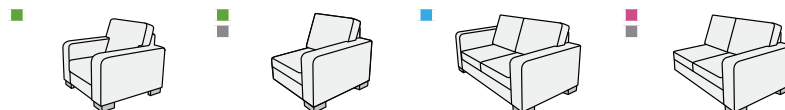

## SEDACÍ SOUPRAVA

Moderní celočalouněná souprava s vysokou variabilitou jednotlivých sestav. Na sedácích jsou použity vlnité pružiny a studené polyuretanové pěny. Kostry jsou vyrobeny z masivního smrkového a bukového dřeva, překližky a LTD. Nohy sedací soupravy jsou z bukového dřeva, mořeny na požadovaný odstín a dokončeny polyuretanovými laky. V nabídce jsou i kovové nohy. Sandra je dodávána po jednotlivých dílech, balená do kartonů a bublinkových folií. Lůžko, které vznikne po rozložení je určeno pro příležitostné spaní.

- potahová látka
- rouno
- studená pěna
- polyuretanová pěna
- filc
- vlnité pružiny

výška sedu 45 cm  
výška soupravy 93 cm  
hloubka sedu 57 cm  
výška nožek 10 cm  
šířka područek 15 cm

**S1**  
křeslo pevné  
š/90 x h/96 x v/93

**S1PEV – P/L**  
křeslo pevné  
k rohu  
š/81 x h/96 x v/93

**S2U / L2UPEV**  
dvojpohovka  
s úložným prostorem  
š/163 x h/96 x v/93

**S2U / L2UPEV – P/L**  
dvojpohovka k rohu  
s úložným prostorem  
š/148 x h/96 x v/93

**S2R – P/L**  
dvojpohovka k rohu  
rozkládací  
š/148 x h/96 x v/93

**S3U / L3UPEV**  
trojpohovka  
s úložným prostorem  
š/226 x h/96 x v/93

**S3U / L3UPEV – P/L**  
trojpohovka k rohu  
s úložným prostorem  
š/211 x h/96 x v/93