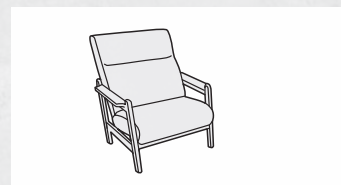

# GITA

Gita je novinkou v naší nabídce sedacích souprav!

Následuje trendy – je moderní variabilní sedací soupravou, která je navíc vhodná pro každodenní spaní! Lůžko je vyrobeno z lamelového roštu a tlačných pružin. Je tedy ideální volbou do menších bytů, kde skloubí funkce sedačky, relaxu a postele. Podpoří každý interiér svými elegantními čistými liniemi a buď odvážnou, anebo naopak elegantní neutrální barvou.

výška sedu pohovky	48 cm
hloubka sedu pohovky	75 cm
výška pohovky	82 cm

výška sedu křesla	45 cm
hloubka sedu křesla	50 cm
výška křesla	95 cm

	úložné
	rozkládací

**G1LUZ L/P**  
pohovka rozkládací  
jednolůžková levá/pravá  
š/204xh/81 xv/82

**G2LUZ L/P**  
pohovka rozkládací  
dvoulůžková levá/pravá  
š/204xh/98 xv/82

**GCEL**  
čelo na zeď  
š/204xv/82

**G1**  
křeslo  
š/60xv/95

**GT**  
taburet  
š/50xh/50xv/48

rozměr jednolůžka: 75x204  
rozměr dvoulůžka: 155x204