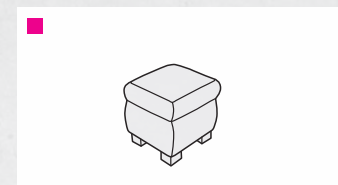

# GITA

Gita je novinkou v naší nabídce sedacích souprav!

Následuje trendy – je moderní variabilní sedací soupravou, která je navíc vhodná pro každodenní spaní! Lůžko je vyrobeno z lamelového roštu a tlačných pružin. Je tedy ideální volbou do menších bytů, kde skloubí funkce sedačky, relaxu a postele. Podpoří každý interiér svými elegantními čistými liniemi a buď odvážnou, anebo naopak elegantní neutrální barvou.

výška sedu pohovky	48 cm
hloubka sedu pohovky	75 cm
výška pohovky	82 cm

výška sedu křesla	45 cm
hloubka sedu křesla	50 cm
výška křesla	95 cm

	úložné
	rozkládací

**G1LUZ L/P**  
pohovka rozkládací  
jednolůžková levá/pravá  
š/204xh/81 xv/82

**G2LUZ L/P**  
pohovka rozkládací  
dvoulůžková levá/pravá  
š/204xh/98 xv/82

**GCEL**  
čelo na zeď  
š/204xv/82

**G1**  
křeslo  
š/60xv/95

**GT**  
taburet  
š/50xh/50xv/48

rozměr jednolůžka: 75x204  
rozměr dvoulůžka: 155x204