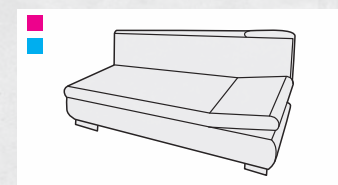

# GITA

Gita je novinkou v naší nabídce sedacích souprav!

Následuje trendy – je moderní variabilní sedací soupravou, která je navíc vhodná pro každodenní spaní! Lůžko je vyrobeno z lamelového roštu a tlačných pružin. Je tedy ideální volbou do menších bytů, kde skloubí funkce sedačky, relaxu a postele. Podpoří každý interiér svými elegantními čistými liniemi a buď odvážnou, anebo naopak elegantní neutrální barvou.

výška sedu pohovky	48 cm
hloubka sedu pohovky	75 cm
výška pohovky	82 cm

výška sedu křesla	45 cm
hloubka sedu křesla	50 cm
výška křesla	95 cm

	úložné
	rozkládací

**G1LUZ L/P**  
pohovka rozkládací  
jednolůžková levá/pravá  
š/204xh/81 xv/82

**G2LUZ L/P**  
pohovka rozkládací  
dvoulůžková levá/pravá  
š/204xh/98 xv/82

**GCEL**  
čelo na zeď  
š/204xv/82

**G1**  
křeslo  
š/60xv/95

**GT**  
taburet  
š/50xh/50xv/48

rozměr jednolůžka: 75x204  
rozměr dvoulůžka: 155x204