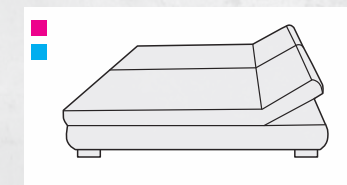

výška sedu pohovky	48 cm
hloubka sedu pohovky	75 cm
výška pohovky	82 cm

výška sedu křesla	45 cm
hloubka sedu křesla	50 cm
výška křesla	95 cm

	úložné
	rozkládací

**G1LUZ L/P**  
pohovka rozkládací  
jednolůžková levá/pravá  
š/204xh/81 xv/82

**G2LUZ L/P**  
pohovka rozkládací  
dvoulůžková levá/pravá  
š/204xh/98 xv/82

**GCEL**  
čelo na zeď  
š/204xv/82

**G1**  
křeslo  
š/60xv/95

**GT**  
taburet  
š/50xh/50xv/48

rozměr jednolůžka: 75x204  
rozměr dvoulůžka: 155x204