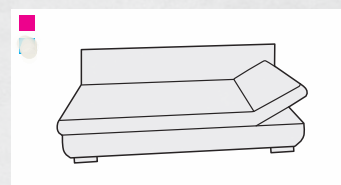

# GITA

Gita je novinkou v naší nabídce sedacích souprav!

Následuje trendy – je moderní variabilní sedací soupravou, která je navíc vhodná pro každodenní spaní! Lůžko je vyrobeno z lamelového roštu a tlačných pružin. Je tedy ideální volbou do menších bytů, kde skloubí funkce sedačky, relaxu a postele. Podpoří každý interiér svými elegantními čistými liniemi a buď odvážnou, anebo naopak elegantní neutrální barvou.

výška sedu pohovky	48 cm
hloubka sedu pohovky	75 cm
výška pohovky	82 cm

výška sedu křesla	45 cm
hloubka sedu křesla	50 cm
výška křesla	95 cm

	úložné
	rozkládací

**G1LUZ L/P**  
pohovka rozkládací  
jednolůžková levá/pravá  
š/204xh/81 xv/82

**G2LUZ L/P**  
pohovka rozkládací  
dvoulůžková levá/pravá  
š/204xh/98 xv/82

**GCEL**  
čelo na zeď  
š/204xv/82

**G1**  
křeslo  
š/60xv/95

**GT**  
taburet  
š/50xh/50xv/48

rozměr jednolůžka: 75x204  
rozměr dvoulůžka: 155x204