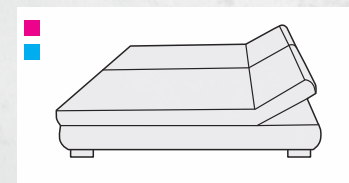

výška sedu pohovky	48 cm
hloubka sedu pohovky	75 cm
výška pohovky	82 cm

výška sedu křesla	45 cm
hloubka sedu křesla	50 cm
výška křesla	95 cm

	úložné
	rozkládací

G1LUZ L/P
pohovka rozkládací
jednolůžková levá/pravá
š/204xh/81 xv/82

G2LUZ L/P
pohovka rozkládací
dvoulůžková levá/pravá
š/204xh/98 xv/82

GCEL
čelo na zeď
š/204xv/82

G1
křeslo
š/60xv/95

GT
taburet
š/50xh/50xv/48

rozměr jednolůžka: 75x204
rozměr dvoulůžka: 155x204

Váš prodejce: