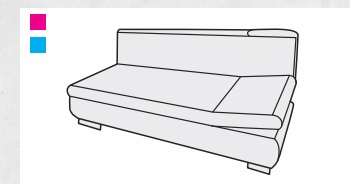

FAGUS[®]
založeno v ČR 1992

GITA

Gita je novinkou v naší nabídce sedacích souprav!

Následuje trendy – je moderní variabilní sedací soupravou, která je navíc vhodná pro každodenní spaní! Lůžko je vyrobeno z lamelového roštu a tlačných pružin. Je tedy ideální volbou do menších bytů, kde skloubí funkce sedačky, relaxu a postele. Podpoří každý interiér svými elegantními čistými liniemi a buď odvážnou, anebo naopak elegantní neutrální barvou.

výška sedu pohovky	48 cm
hloubka sedu pohovky	75 cm
výška pohovky	82 cm

výška sedu křesla	45 cm
hloubka sedu křesla	50 cm
výška křesla	95 cm

	úložné
	rozkládací

G1LUZ L/P
pohovka rozkládací
jednolůžková levá/pravá
š/204xh/81 xv/82

G2LUZ L/P
pohovka rozkládací
dvoulůžková levá/pravá
š/204xh/98 xv/82

GCEL
čelo na zeď
š/204xv/82

G1
křeslo
š/60xv/95

GT
taburet
š/50xh/50xv/48

rozměr jednolůžka: 75x204
rozměr dvoulůžka: 155x204

Váš prodejce: