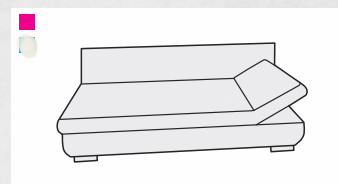

FAGUS[®]
založeno v ČR 1992

GITA

Gita je novinkou v naší nabídce sedacích souprav!

Následuje trendy – je moderní variabilní sedací soupravou, která je navíc vhodná pro každodenní spaní! Lůžko je vyrobeno z lamelového roštu a tlačných pružin. Je tedy ideální volbou do menších bytů, kde skloubí funkce sedačky, relaxu a postele. Podpoří každý interiér svými elegantními čistými liniemi a buď odvážnou, anebo naopak elegantní neutrální barvou.

výška sedu pohovky	48 cm
hloubka sedu pohovky	75 cm
výška pohovky	82 cm

výška sedu křesla	45 cm
hloubka sedu křesla	50 cm
výška křesla	95 cm

	úložné
	rozkládací

G1LUZ L/P
pohovka rozkládací
jednolůžková levá/pravá
š/204xh/81 xv/82

G2LUZ L/P
pohovka rozkládací
dvoulůžková levá/pravá
š/204xh/98 xv/82

GCEL
čelo na zeď
š/204xv/82

G1
křeslo
š/60xv/95

GT
taburet
š/50xh/50xv/48

rozměr jednolůžka: 75x204
rozměr dvoulůžka: 155x204

Váš prodejce: