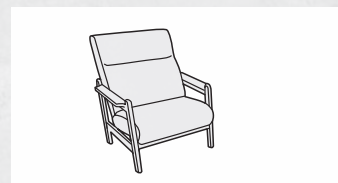

FAGUS[®]
založeno v ČR 1992

GITA

Gita je novinkou v naší nabídce sedacích souprav!

Následuje trendy – je moderní variabilní sedací soupravou, která je navíc vhodná pro každodenní spaní! Lůžko je vyrobeno z lamelového roštu a tlačných pružin. Je tedy ideální volbou do menších bytů, kde skloubí funkce sedačky, relaxu a postele. Podpoří každý interiér svými elegantními čistými liniemi a buď odvážnou, anebo naopak elegantní neutrální barvou.

výška sedu pohovky	48 cm
hloubka sedu pohovky	75 cm
výška pohovky	82 cm

výška sedu křesla	45 cm
hloubka sedu křesla	50 cm
výška křesla	95 cm

	úložné
	rozkládací

G1LUZ L/P
pohovka rozkládací
jednolůžková levá/pravá
š/204xh/81 xv/82

G2LUZ L/P
pohovka rozkládací
dvoulůžková levá/pravá
š/204xh/98 xv/82

GCEL
čelo na zeď
š/204xv/82

G1
křeslo
š/60xv/95

GT
taburet
š/50xh/50xv/48

rozměr jednolůžka: 75x204
rozměr dvoulůžka: 155x204

Váš prodejce: