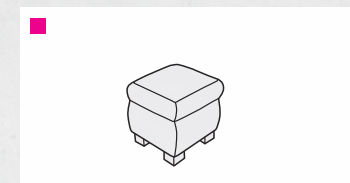

FAGUS[®]
založeno v ČR 1992

GITA

Gita je novinkou v naší nabídce sedacích souprav!

Následuje trendy – je moderní variabilní sedací soupravou, která je navíc vhodná pro každodenní spaní! Lůžko je vyrobeno z lamelového roštu a tlačných pružin. Je tedy ideální volbou do menších bytů, kde skloubí funkce sedačky, relaxu a postele. Podpoří každý interiér svými elegantními čistými liniemi a buď odvážnou, anebo naopak elegantní neutrální barvou.

výška sedu pohovky	48 cm
hloubka sedu pohovky	75 cm
výška pohovky	82 cm

výška sedu křesla	45 cm
hloubka sedu křesla	50 cm
výška křesla	95 cm

	úložné
	rozkládací

G1LUZ L/P
pohovka rozkládací
jednolůžková levá/pravá
š/204xh/81 xv/82

G2LUZ L/P
pohovka rozkládací
dvoulůžková levá/pravá
š/204xh/98 xv/82

GCEL
čelo na zeď
š/204xv/82

G1
křeslo
š/60xv/95

GT
taburet
š/50xh/50xv/48

rozměr jednolůžka: 75x204
rozměr dvoulůžka: 155x204

Váš prodejce: