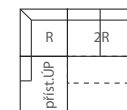

L2U  
dvojpořadka úložná  
š 175 x h 96 x v 90

L2U-L/P  
dvojpořadka úložná k rohu  
š 154 x h 96 x v 90

L2R-L/P  
dvojpořadka rozkládací k rohu  
š 154 x h 96 x v 90

L3U  
trojpořadka úložná  
š 238 x h 96 x v 90

L3U-L/P  
trojpořadka úložná k rohu  
š 217 x h 96 x v 90

L3R  
trojpořadka rozkládací  
š 238 x h 96 x v 90  
lůžko 196 x 140

L3R-L/P  
trojpořadka rozkládací k rohu  
š 217 x h 96 x v 90

LR  
roh  
š 96 x h 96 x v 90

LRX-L/P  
relaxační přístavek s úložným prostorem  
š 87 x h 170 x v 90

LPŘUP-L/P  
přístavek s úložným prostorem  
š 115 x h 96 x v 90

LTM  
taburet malý s úlož. prostorem  
š 65 x h 65 x v 42

LTV  
taburet velký s úlož. prostorem  
š 80 x h 96 x v 42

LO  
opěrka hlavy  
16 x 52

celkový rozměr 211 x 250  
lůžko po rozložení 206 x 140

celkový rozměr 183 x 250  
lůžko po rozložení 206 x 140

celkový rozměr 211 x 241  
lůžko po rozložení 206 x 140

celkový rozměr 211 x 313  
lůžko po rozložení 270 x 140