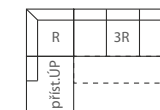

LRX-L/P  
relaxační přístavek s úložným prostorem  
š 87 x h 170 x v 90

LPŘUP-L/P  
přístavek s úložným prostorem  
š 115 x h 96 x v 90

LTM  
taburet malý s úlož. prostorem  
š 65 x h 65 x v 42

LTV  
taburet velký s úlož. prostorem  
š 80 x h 96 x v 42

LO  
opěrka hlavy  
16 x 52

celkový rozměr 211 x 250  
lůžko po rozložení 206 x 140

celkový rozměr 183 x 250  
lůžko po rozložení 206 x 140

celkový rozměr 211 x 241  
lůžko po rozložení 206 x 140

celkový rozměr 211 x 313  
lůžko po rozložení 270 x 140