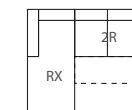

D1PEV-L/P
křeslo k rohu
š 85 x h 96 x v 90

D2R
dvojpořovka rozkládací
š 174 x h 96 x v 90

D2R-L/P
dvojpořovka rozkládací k rohu
š 156 x h 96 x v 90

D3U
trojpořovka úložná
š 235 x h 96 x v 90

D3U-L/P
trojpořovka úložná k rohu
š 217 x h 96 x v 90

DRX-L/P
relaxační přístavek s úložným prostorem
š 86 x h 170 x v 90

DTM
taburet malý s úlož. prostorem
š 65 x h 65 x v 42

DO
opěrka hlavy
16 x 52

celkový rozměr
170 x 242
lůžko po rozložení
206 x 140

celkový rozměr
170 x 304