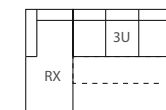

D1PEV-L/P
křeslo k rohu
š 85 x h 96 x v 90

D2R
dvojpořovka rozkládací
š 174 x h 96 x v 90

D2R-L/P
dvojpořovka rozkládací k rohu
š 156 x h 96 x v 90

D3U
trojpořovka úložná
š 235 x h 96 x v 90

D3U-L/P
trojpořovka úložná k rohu
š 217 x h 96 x v 90

DRX-L/P
relaxační přístavek s úložným prostorem
š 86 x h 170 x v 90

DTM
taburet malý s úlož. prostorem
š 65 x h 65 x v 42

DO
opěrka hlavy
16 x 52

celkový rozměr
170 x 242
lůžko po rozložení
206 x 140

celkový rozměr
170 x 304