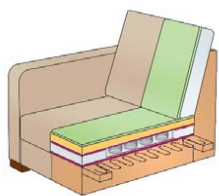

FAGUS[®]
založeno v ČR 1992

www.fagus-nabytek.cz

DENISA

SEDAČÍ SOUPRAVA

Moderní celočalouněná souprava, určená pro **každodenní spaní**. Možnost přibojednání **vysouvací zásuvky** a **dobíječky USB**. Na sedácích jsou použity vlnité pružiny a studené polyuretanové pěny. Kostry jsou vyrobeny z masivního smrkového a bukového dřeva, překližky a LTD. Nohy sedací soupravy jsou kovové. Souprava Denisa je dodávána po jednotlivých dílech.

- potahová látka
- rouno
- molitan
- polyuretanová pěna
- filc
- vlnité pružiny
- tlačné pružiny

výška sedu	42 cm
hloubka sedu	57 cm
výška sed. soupr.	90 cm
výška nožek	5 cm

D1
křeslo pevné
š 85 x h 96 x v 90

D1PEV-L/P
křeslo k rohu
š 85 x h 96 x v 90

D2R
dvojpořovka rozkládací
š 174 x h 96 x v 90

D2R-L/P
dvojpořovka rozkládací k rohu
š 156 x h 96 x v 90

D3U
trojpořovka úložná
š 235 x h 96 x v 90

D3U-L/P
trojpořovka úložná k rohu
š 217 x h 96 x v 90

DRX-L/P
relaxační přístavek s úložným prostorem
š 86 x h 170 x v 90

DTM
taburet malý s úlož. prostorem
š 65 x h 65 x v 42

DO
opěrka hlavy
16 x 52

celkový rozměr
170 x 242
lůžko po rozložení
206 x 140

celkový rozměr
170 x 304