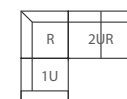

P2U-L/P
dvoj Pohovka úložná k rohu
š 129 x h 95 x v 112

P3U-L/P
troj Pohovka úložná k rohu
š 181 x h 95 x v 112

P3R-L/P
troj Pohovka rozkládací k rohu
š 181 x h 95 x v 112
lůžko 154 x 200

PR
rohový modul
š 110 x h 110 x v 112

P1UPB
jedn Pohovka úložná bez područek
š 58 x h 95 x v 112

P2UBP
dvoj Pohovka úložná bez područek
š 113 x h 95 x v 112

P3UBP / P3PEVBP
troj Pohovka úložná bez područek
š 165 x h 95 x v 112

P3RBP
troj Pohovka rozkládací bez područek
š 165 x h 95 x v 112

PT
taburet s úložným prostorem
š 46 x h 46 x v 46

PRX L/P
relaxační přístavek
š 77 x h 170 x v 112

celkový rozměr
240 x 190

celkový rozměr
260 x 170
lůžko po rozložení
200 x 154

- úložné
- k rohu
- rozkládací