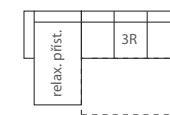

P2U-L/P
dvoj Pohovka úložná k rohu
š 129 x h 95 x v 112

P3U-L/P
troj Pohovka úložná k rohu
š 181 x h 95 x v 112

P3R-L/P
troj Pohovka rozkládací k rohu
š 181 x h 95 x v 112
lůžko 154 x 200

PR
rohový modul
š 110 x h 110 x v 112

P1UPB
jedn Pohovka úložná bez područek
š 58 x h 95 x v 112

P2UBP
dvoj Pohovka úložná bez područek
š 113 x h 95 x v 112

P3UBP / P3PEVBP
troj Pohovka úložná bez područek
š 165 x h 95 x v 112

P3RBP
troj Pohovka rozkládací bez područek
š 165 x h 95 x v 112

PT
taburet s úložným prostorem
š 46 x h 46 x v 46

PRX L/P
relaxační přístavek
š 77 x h 170 x v 112

celkový rozměr
240 x 190

celkový rozměr
260 x 170
lůžko po rozložení
200 x 154

- úložné
- k rohu
- rozkládací