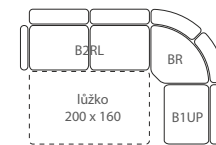

**B1R**  
půlpohovka rozkládací  
š 94 x h 94 x v 90  
lůžko 200 x 80

**B1U-L/P**  
půlpohovka  
úložná k rohu  
š 87 x h 94 x v 90

**B1R-L/P**  
křeslo půlpohovka  
rozkládací k rohu  
š 90 x h 94 x v 90

**BR**  
roh  
š 100 x h 100 x v 90

**B2PEV**  
pohovka nerozklá.  
š 175 x h 94 x v 90

**B2PEV-L/P**  
pohovka nerozkládací  
k rohu levá/pravá  
š 167 x h 94 x v 90

**B2R**  
pohovka rozkládací  
š 175 x h 94 x v 90  
lůžko 200 x 160

**B2R-L/P**  
pohovka rozkládací  
k rohu š 167 x h 94 x v 90  
lůžko 200 x 160

**B2U**  
pohovka úložná  
š 175 x h 94 x v 90

**B2U-L/P**  
pohovka úložná  
k rohu  
š 167 x h 94 x v 90

**BO**  
opěrka hlavy  
š 52 x h 16 x v 65

**BT**  
taburet  
š 40 x d 40 x v 45

celkový rozměr sestavy: 270 x 190

- úložné
- k rohu
- rozkládací